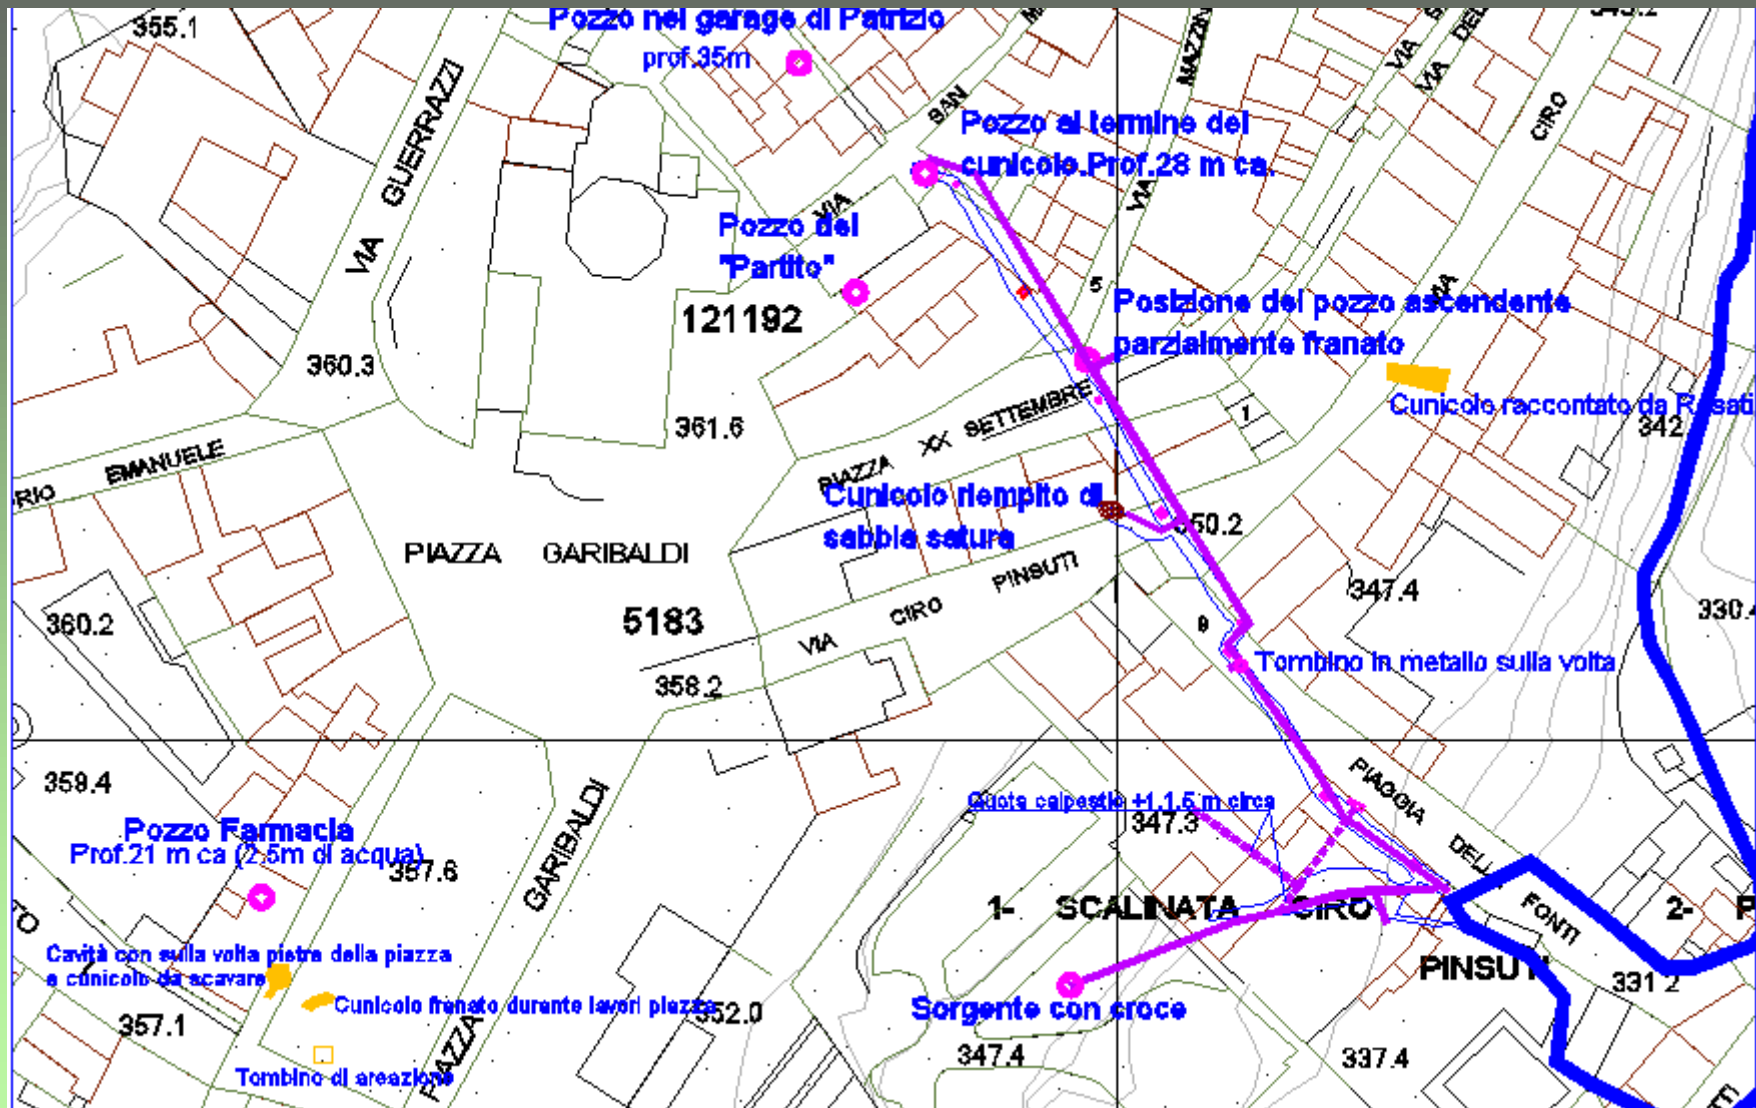

CUNICOLI SOTTERRANEI DEL CENTRO STORICO DI SINALUNGA

A CURA DEL GRUPPO
ARCHEOLOGICO SINALUNGHESE

INQUADRAMENTO GEOLOGICO

Fonte del Castagno

Fonte del Fossatello

MAPPATURA DEI CUNICOLI

IMMAGINI PERCORSO PRINCIPALE

IMMAGINI PERCORSO PRINCIPALE

IMMAGINI PERCORSO PRINCIPALE

IMMAGINI PERCORSO PRINCIPALE

IMMAGINI PERCORSO PRINCIPALE

IMMAGINI PERCORSO PRINCIPALE

IMMAGINI PERCORSO PRINCIPALE

IMMAGINI PERCORSO PRINCIPALE

IMMAGINI PERCORSO PRINCIPALE

IMMAGINI PERCORSO PIÙ BREVE

IMMAGINI PERCORSO PIÙ BREVE

IMMAGINI PERCORSO PIÙ BREVE

IMMAGINI PERCORSO PIÙ BREVE

IMMAGINI PERCORSO PRINCIPALE