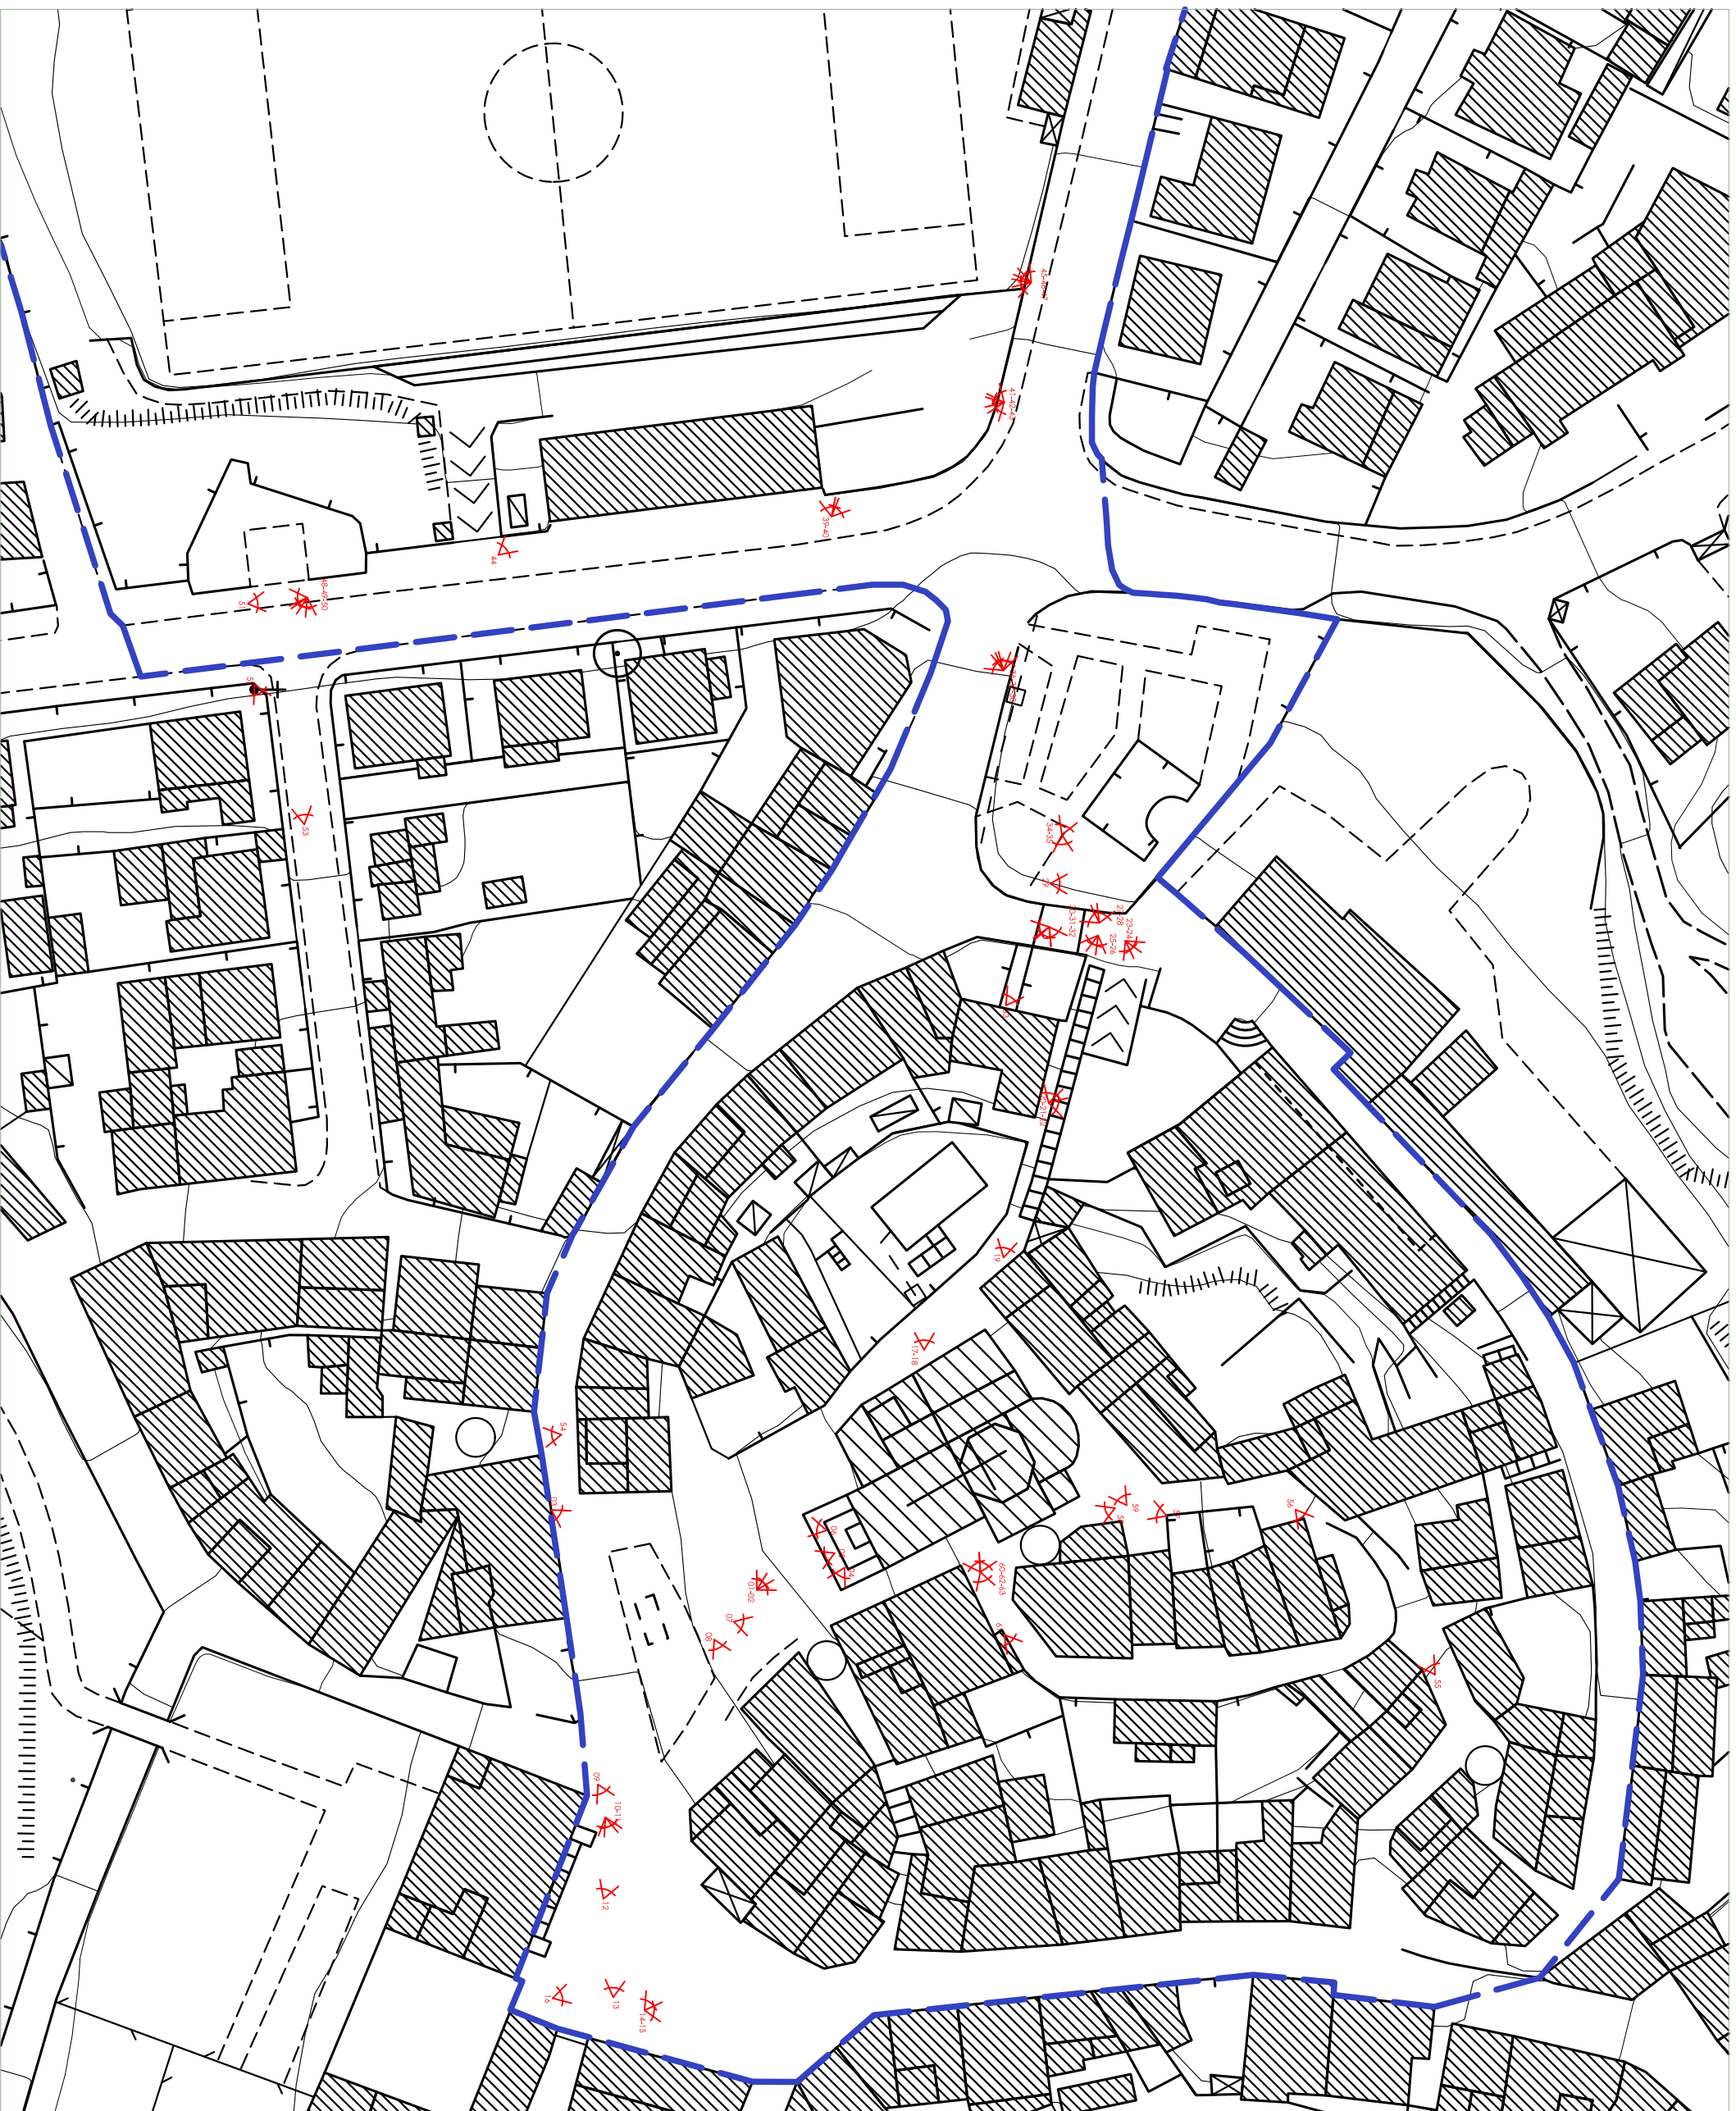

Gruppo di Progettazione:

DOCUMENTAZIONE FOTOGRAFICA

Piano di Recupero
**CENTRO STORICO
DI BETTOLLE**

Comune di:
SINALUNGA
Provincia di Siena

Tavola:
Coni Visivi

Oggetto:
Coni visivi doc. fotografica

Il Sindaco:
Riccardo Agnoletti

Responsabile del procedimento
Arch. RAFFAELE LEPORE

Progettisti:
Arch. ALEANDRO CARTA

ARCHE'

Gruppo di progettazione:

Scala:

Data: dicembre 2017

Foto 1

Foto 2

Foto 3

Foto 4

Foto 5

Foto 6

Foto 7

Foto 8

Foto 9

Foto 10