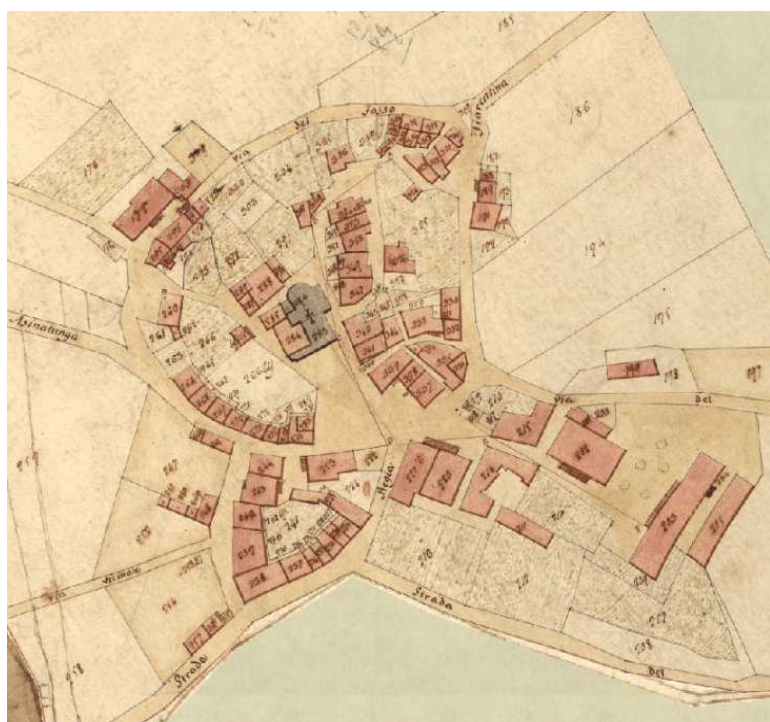

COMUNE DI SINALUNGA

PROVINCIA DI SIENA

PIANO DI RECUPERO Centro storico di Bettolle CONTESTUALE VARIANTE AL RU

Il sindaco:
RICCARDO AGNOLETTI

Responsabile del procedimento:
Arch. RAFFAELE LEPORE

Progettista:
Arch. ALEANDRO CARTA

Gruppo di Progettazione:

DOCUMENTAZIONE FOTOGRAFICA

Piano di Recupero
**CENTRO STORICO
DI BETTOLLE**

Comune di:
SINALUNGA
Provincia di Siena

Tavola:
Coni Visivi

Oggetto:
Coni visivi doc. fotografica

Il Sindaco:
Riccardo Agnoletti