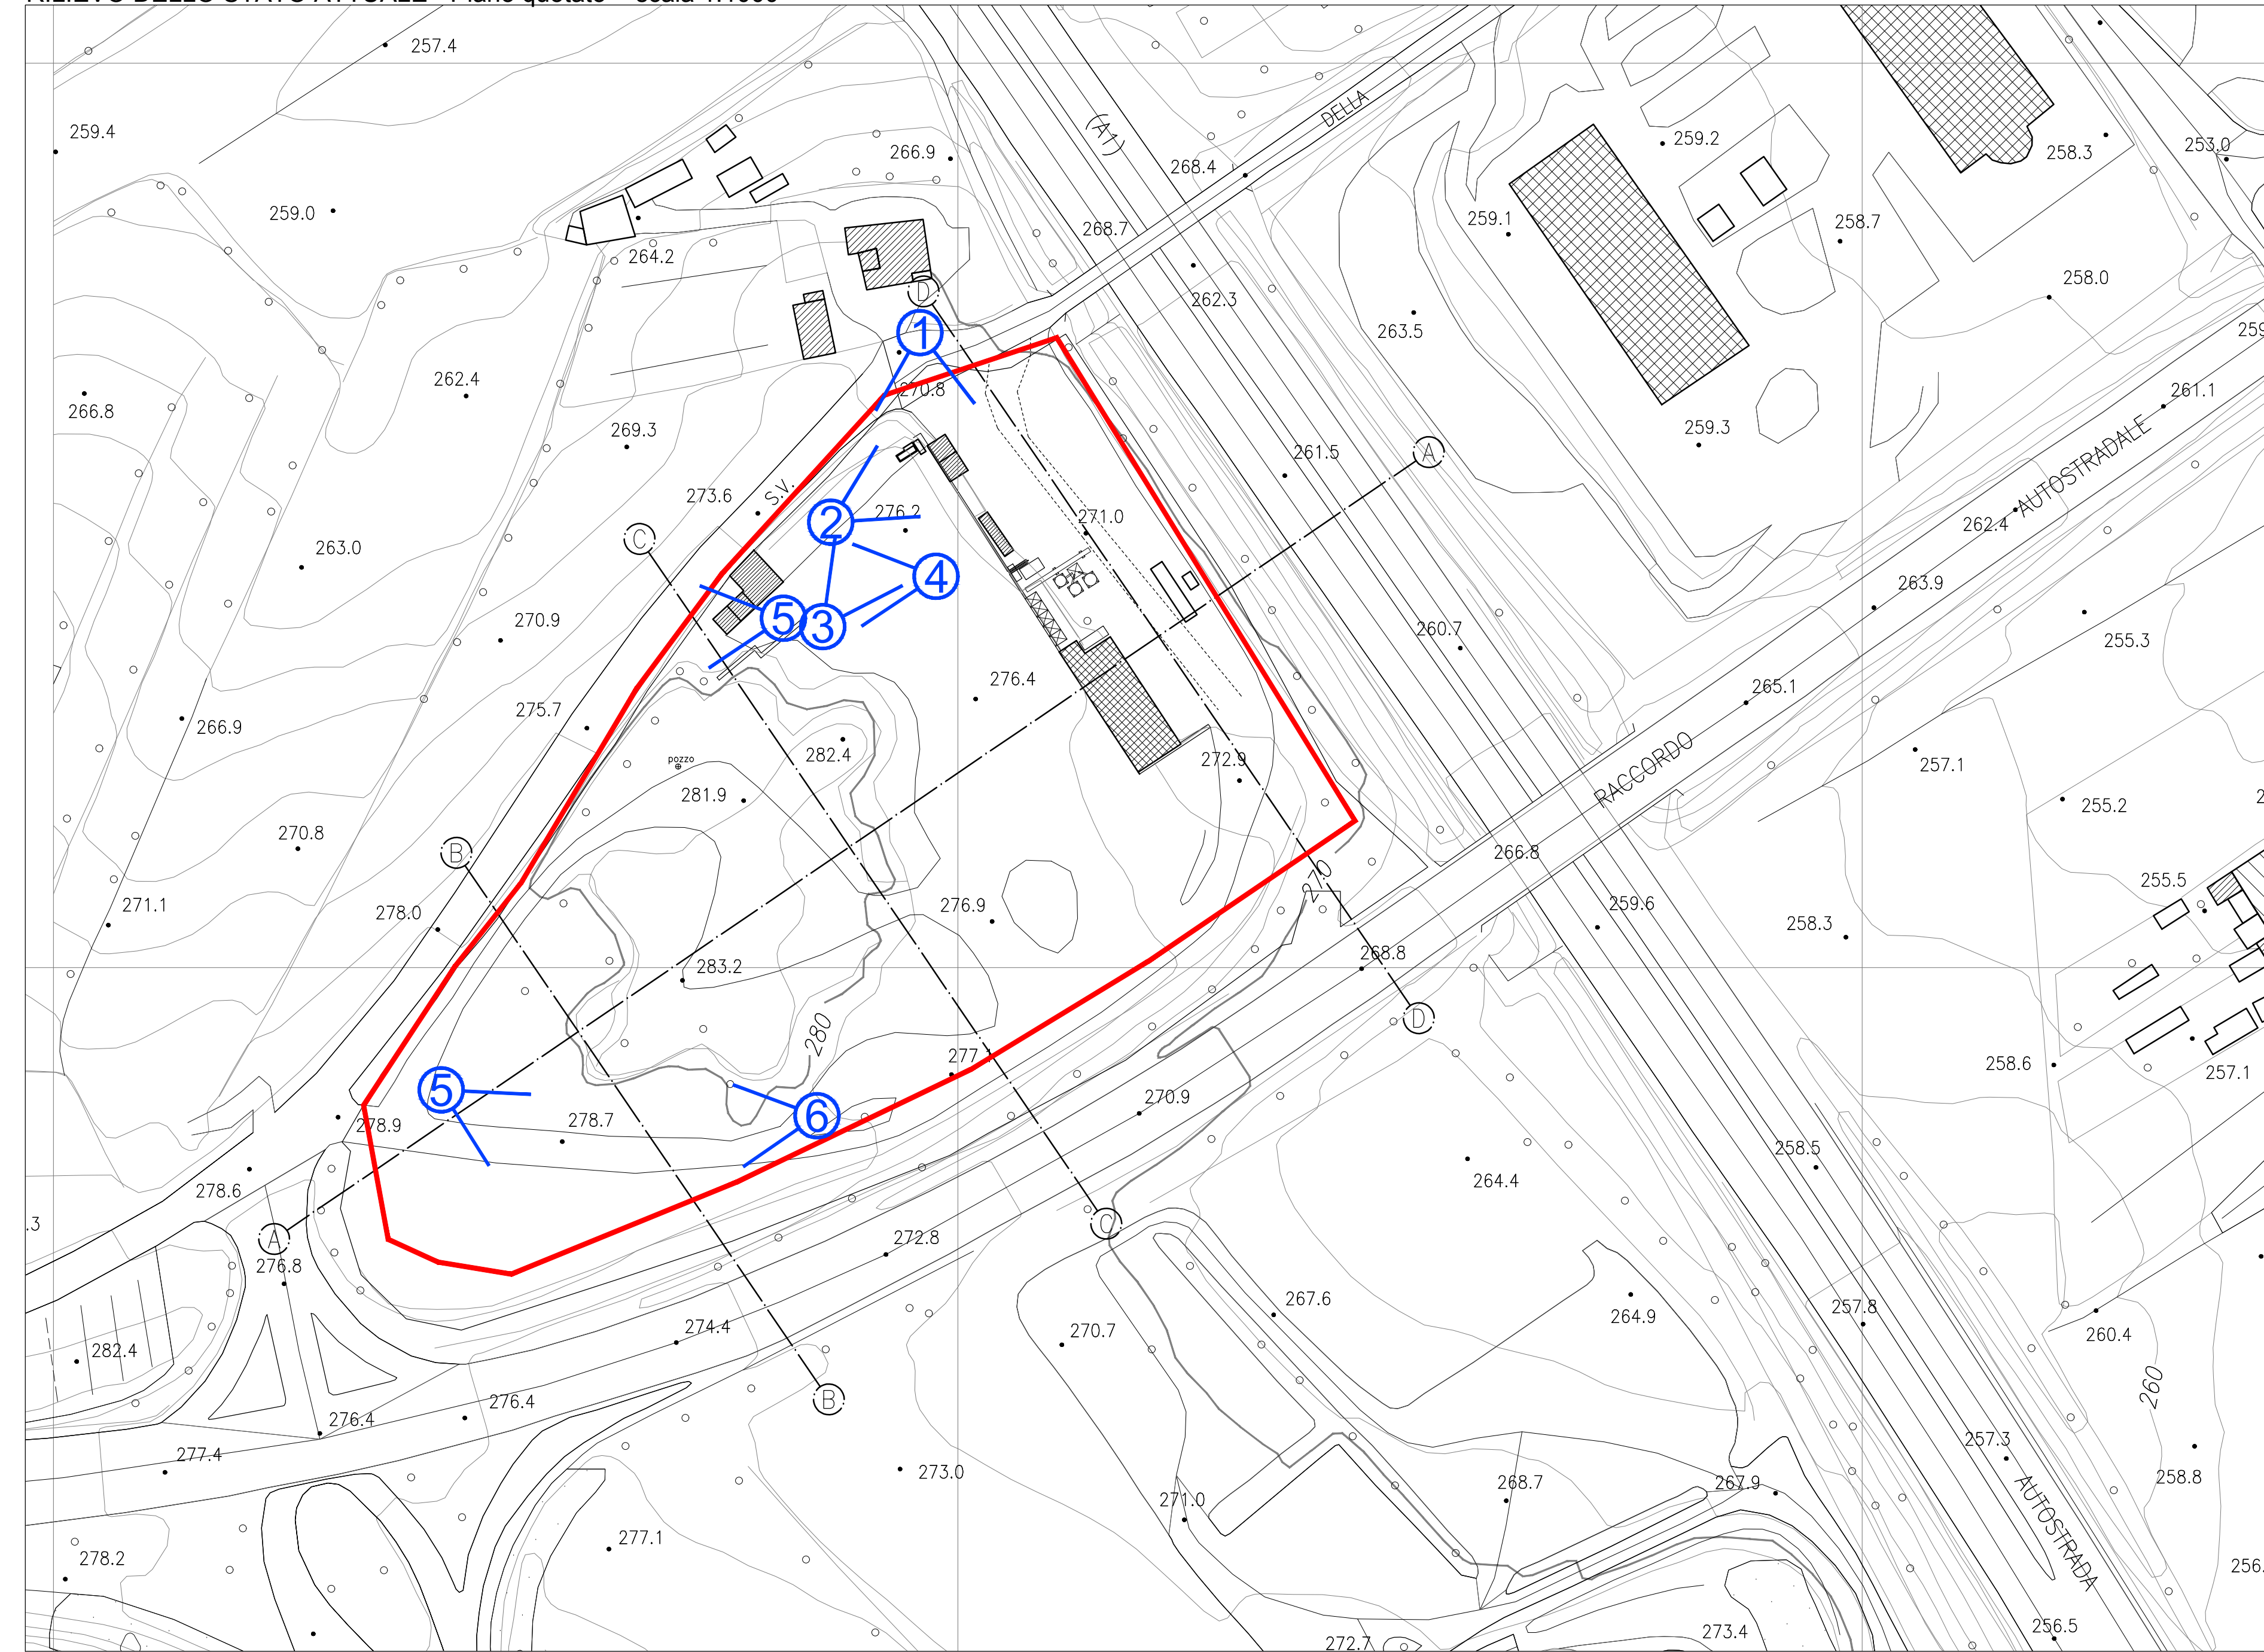

PIANO ATTUATIVO - AREA DI TRASFORMAZIONE
TR03I

FIRMA DELLA PROPRIETA'   DATI RELATIVI AL PROGETTO

NOGARD SRL
Matteo Benocci
Legale Rappresentante

COMMITTENTE
NOGARD SRL

OGGETTO
QUADRO CONOSCITIVO
DI RIFERIMENTO

PROGETTISTA
Arch. Marbra CORSI

DESCRIZIONE
Piano quotato, Profili ambientali
Documentazione fotografica

SCALA
1:1.000

DATA
15.11.2021

AGGIORNAMENTI
06.12.2021

TAVOLA N°
02

RILIEVO DELLO STATO ATTUALE - Piano quotato - scala 1:1000