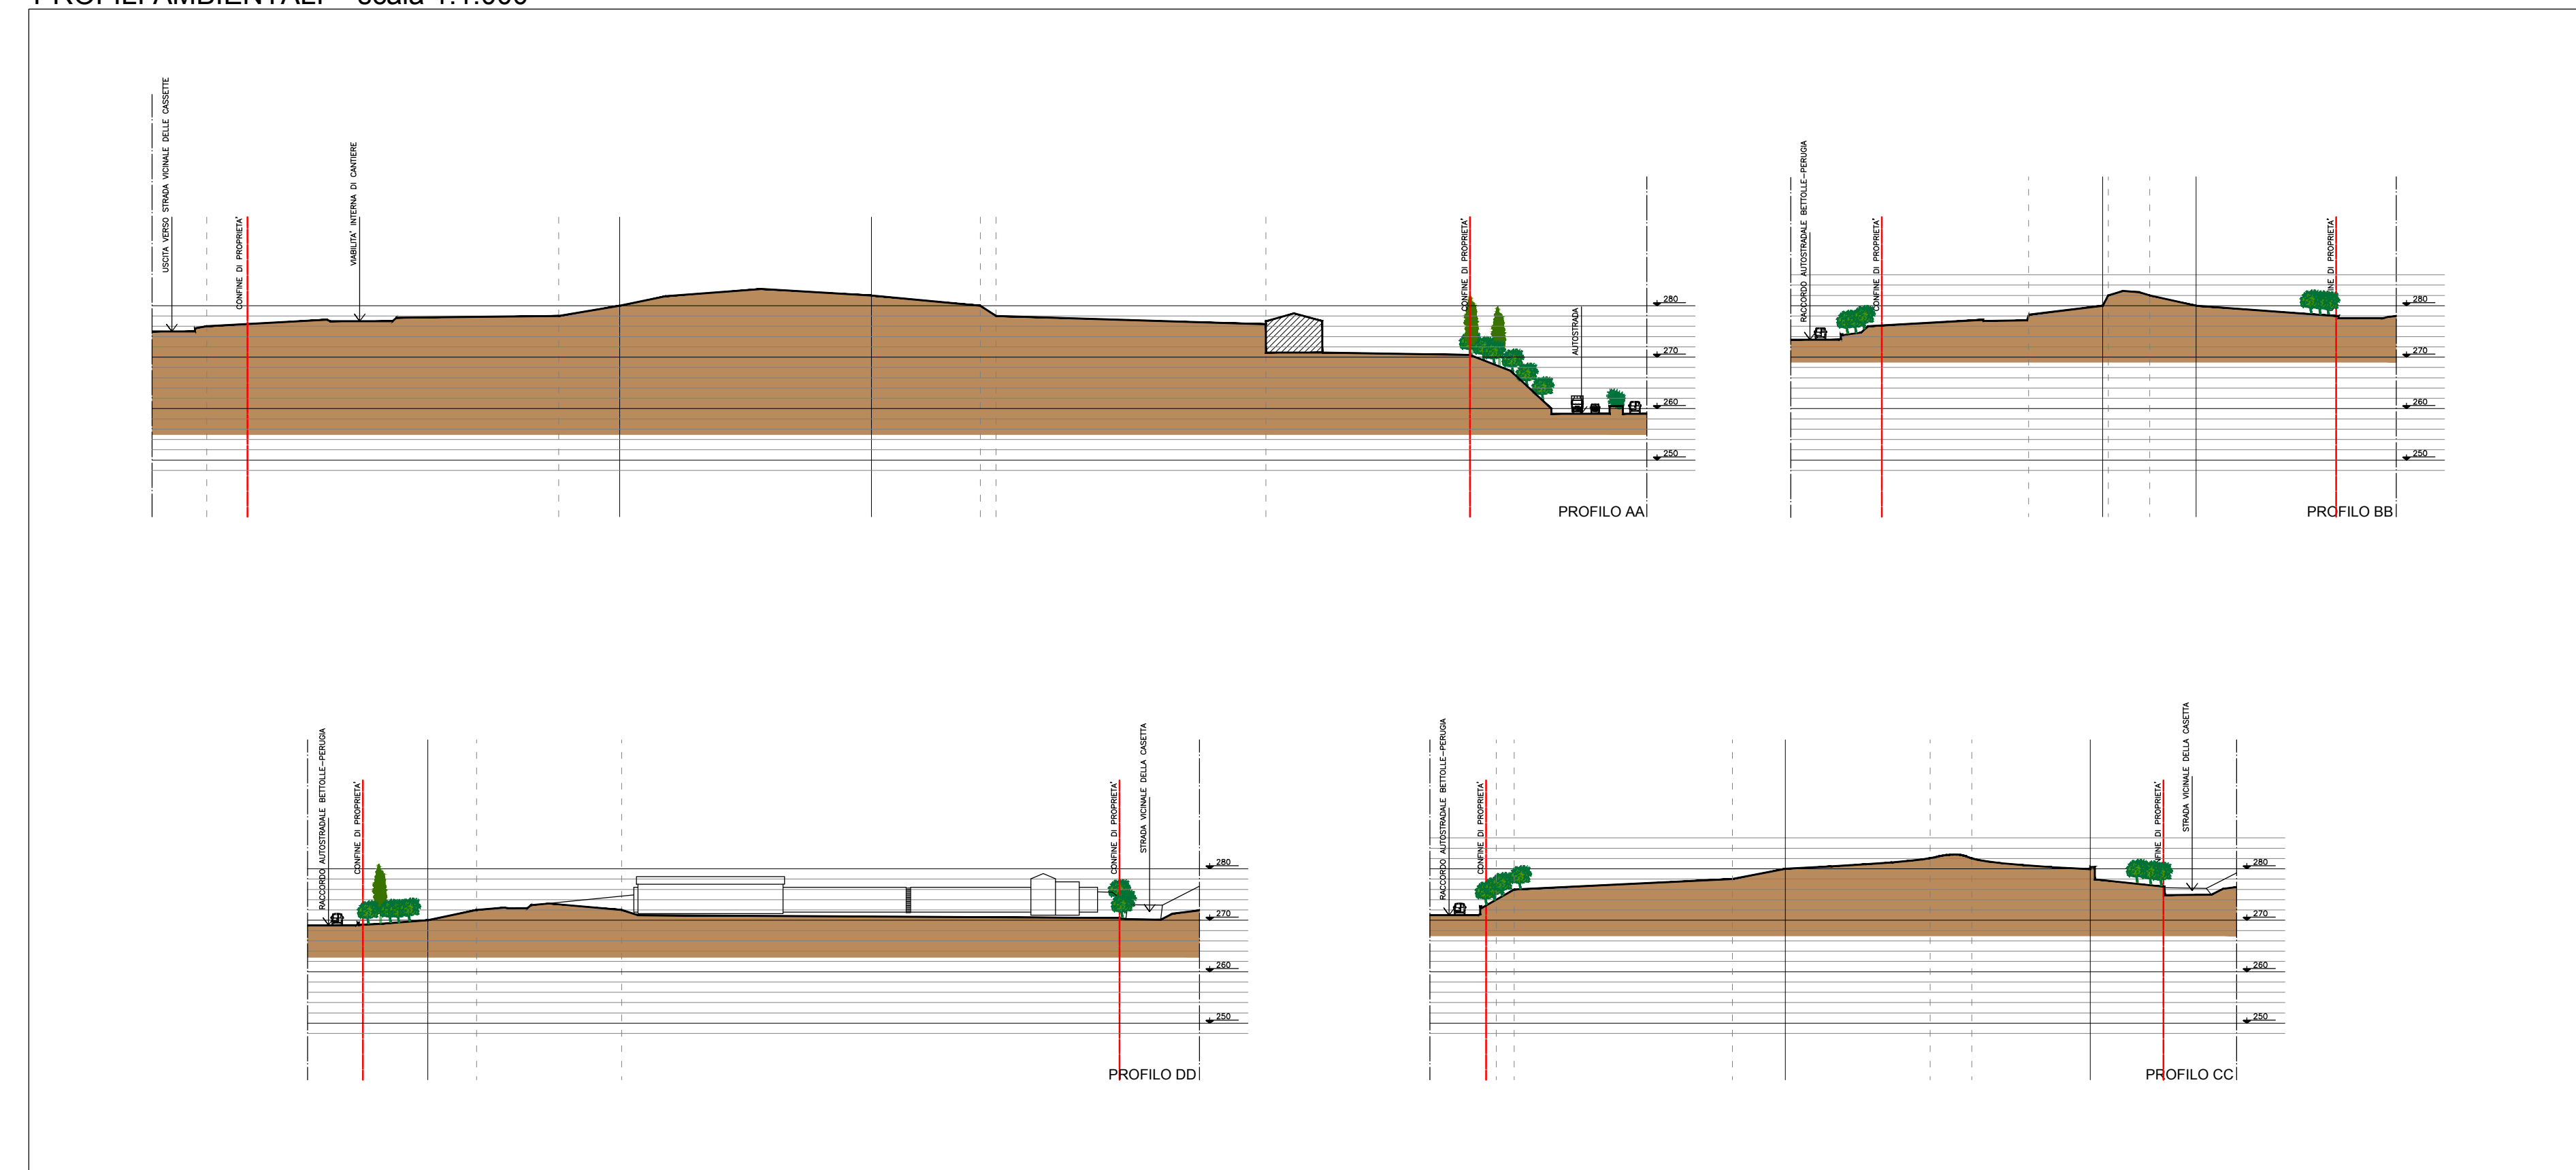

PROFILI AMBIENTALI - scala 1:1.000