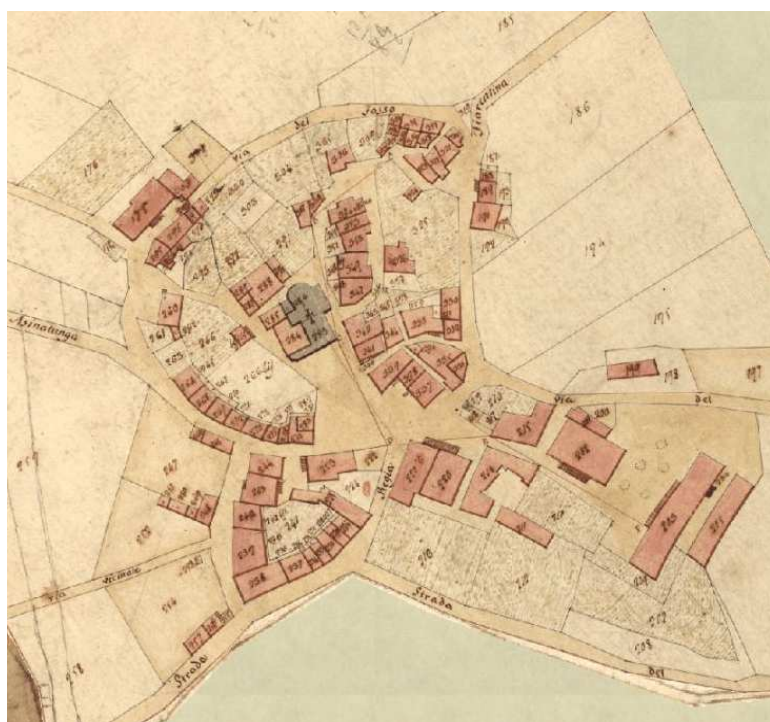

# COMUNE DI SINALUNGA

PROVINCIA DI SIENA

## PIANO DI RECUPERO Centro storico di Bettolle CONTESTUALE VARIANTE AL RU

Il sindaco:  
**RICCARDO AGNOLETTI**

Responsabile del procedimento:  
**Arch. RAFFAELE LEPORE**

Progettista:  
**Arch. ALEANDRO CARTA**

# DOCUMENTAZIONE FOTOGRAFICA

Piano di Recupero  
**CENTRO STORICO  
DI BETTOLLE**

Comune di:  
**SINALUNGA**  
Provincia di Siena

Tavola:  
**Coni Visivi**

Oggetto:  
Coni visivi doc. fotografica

Il Sindaco:  
Riccardo Agnoletti