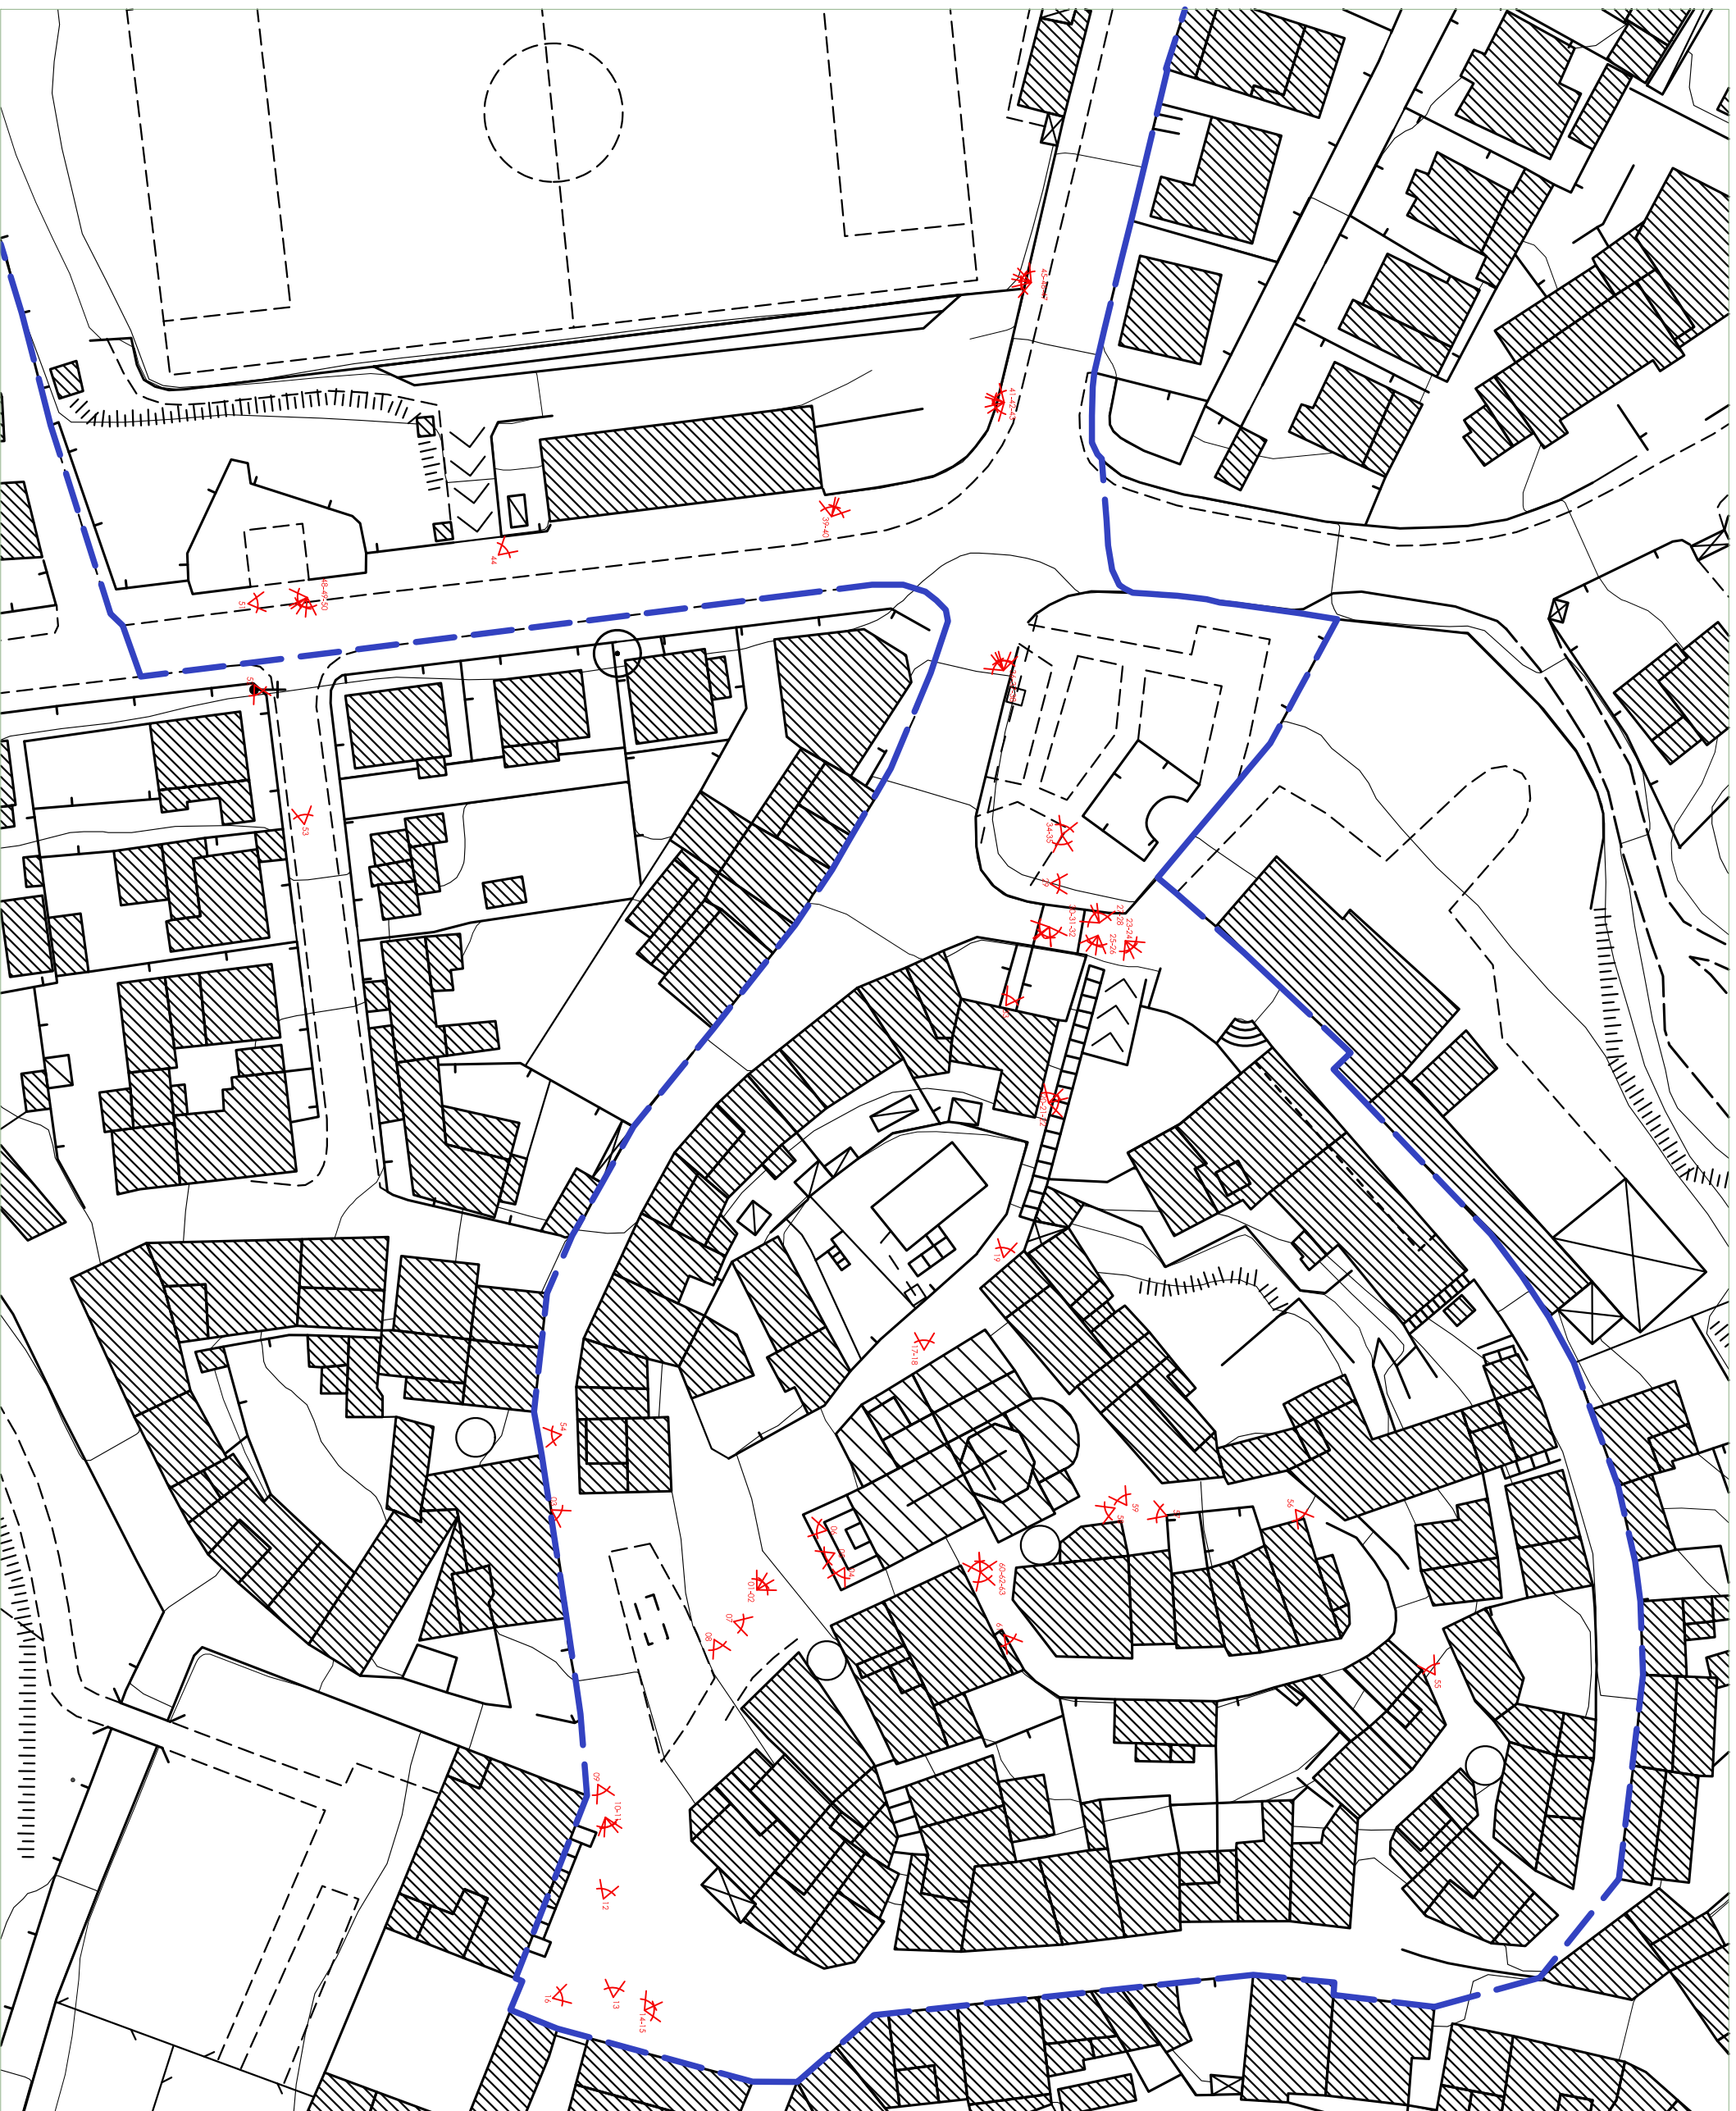

Responsabile del procedimento  
Arch. RAFFAELE LEPORE

Progettisti:  
Arch. ALEANDRO CARTA

**ARCHE'**

Gruppo di progettazione:

Scala:

Data: dicembre 2017

Foto 1

Foto 2

Foto 3

Foto 4

Foto 5

Foto 6

Foto 7

Foto 8

Foto 9

Foto 10